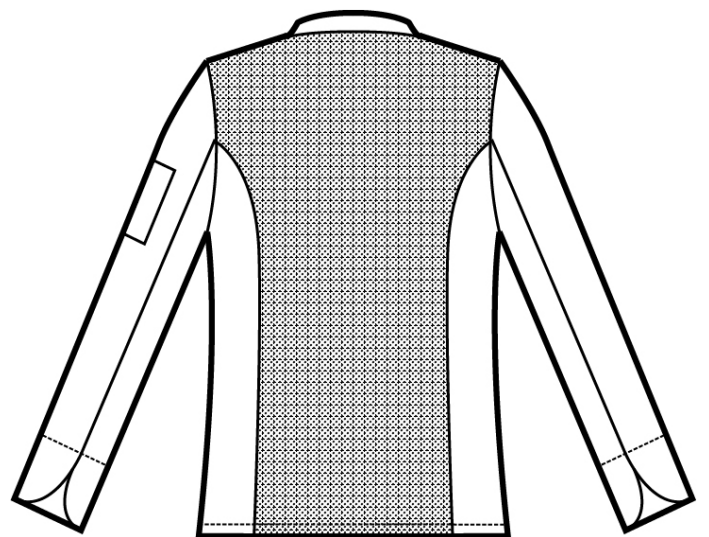

## ARTICOLI 058730 GIACCA BRADFORD

TAGLIA	LARGHEZZA TORACE	LUNGHEZZA SCHIENA DA SOTTO IL COLLO FINO ALL'ORLO	LUNGHEZZA MANICA
S	48	71	65
M	52	72	66
L	56	73	66,5
XL	60	74	67
XXL	64	75	68

**Isacco srl**

Misure e disegni dei prodotti