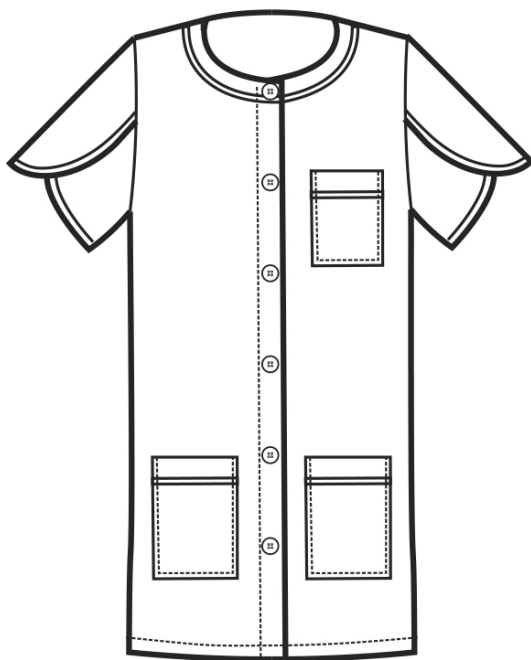

## ARTICOLI 019200 CASACCA ALBERVILLE

TAGLIA	LARGHEZZA TORACE	LUNGHEZZA SCHIENA DA SOTTO IL COLLO FINO ALL'ORLO	LUNGHEZZA MANICA
S	52	78	21
M	56	82	22
L	60	83	23
XL	64	85	24
XXL	68	87	25
3XL	71	87	25
4XL	75	87	25
5XL	79	87	25

Isacco srl  
Misure e disegni dei prodotti

La tabella misure è puramente indicativa in quanto durante la fase di confezionamento degli indumenti sono ammesse tolleranze dovute alla lavorazione