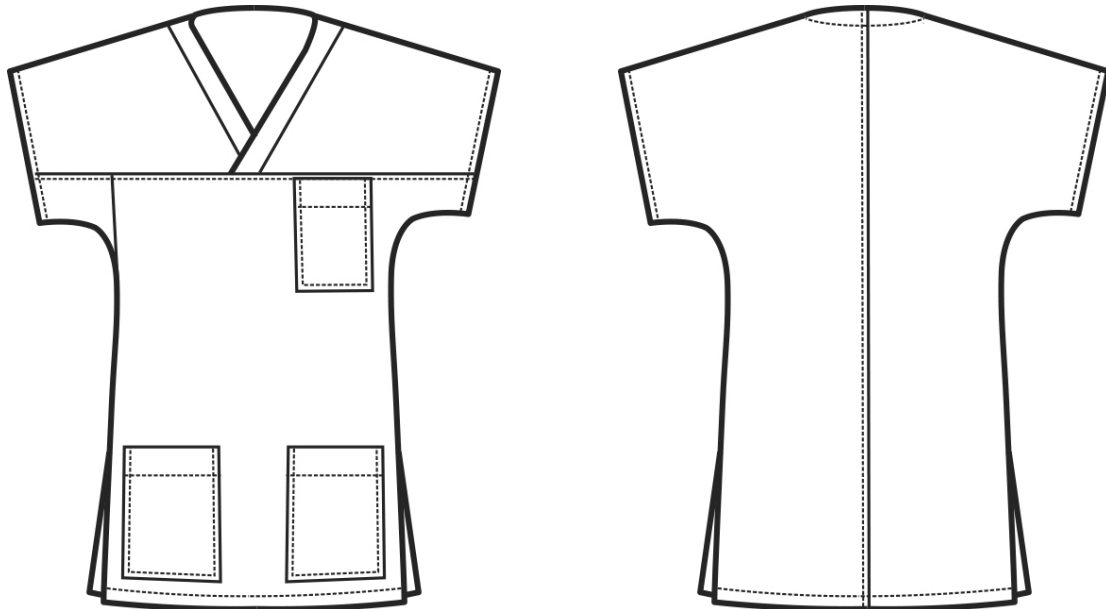

## ARTICOLI 045000 CASACCA COLLO A V

TAGLIA	LARGHEZZA TORACE	LUNGHEZZA SCHIENA DA SOTTO IL COLLO FINO ALL'ORLO	LUNGHEZZA MANICA DAL COLLO AL FONDO MANICA
XS	48	69	35
S	51	69	37
M	55	72	38
L	59	75	39
XL	63	75	41
XXL	67	76	42
3XL	71	76	43

**Isacco srl**

Misure e disegni dei prodotti

La tabella misure è puramente indicativa in quanto durante la fase di confezionamento degli indumenti sono ammesse tolleranze dovute alla lavorazione