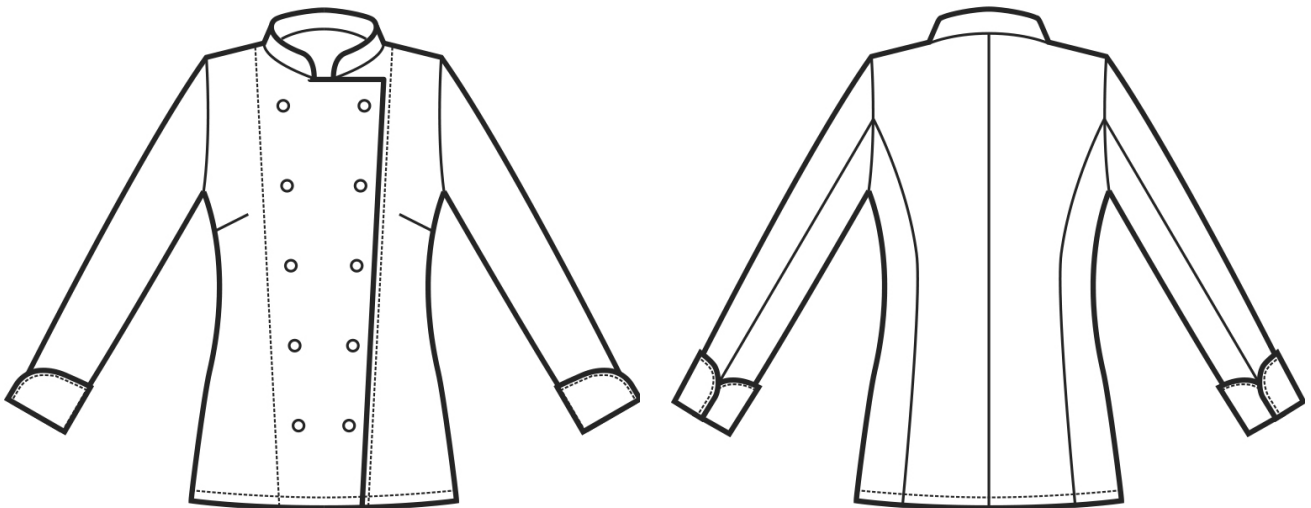

## ARTICOLI 057500 LADYCHEF

TAGLIA	LARGHEZZA TORACE	LUNGHEZZA SCHIENA DA SOTTO IL COLLO FINO ALL'ORLO	LUNGHEZZA MANICA
S	48	66	64
M	52	68	66
L	56	70	68
XL	60	70	70
XXL	62	70	72

**Isacco srl**

Misure e disegni dei prodotti