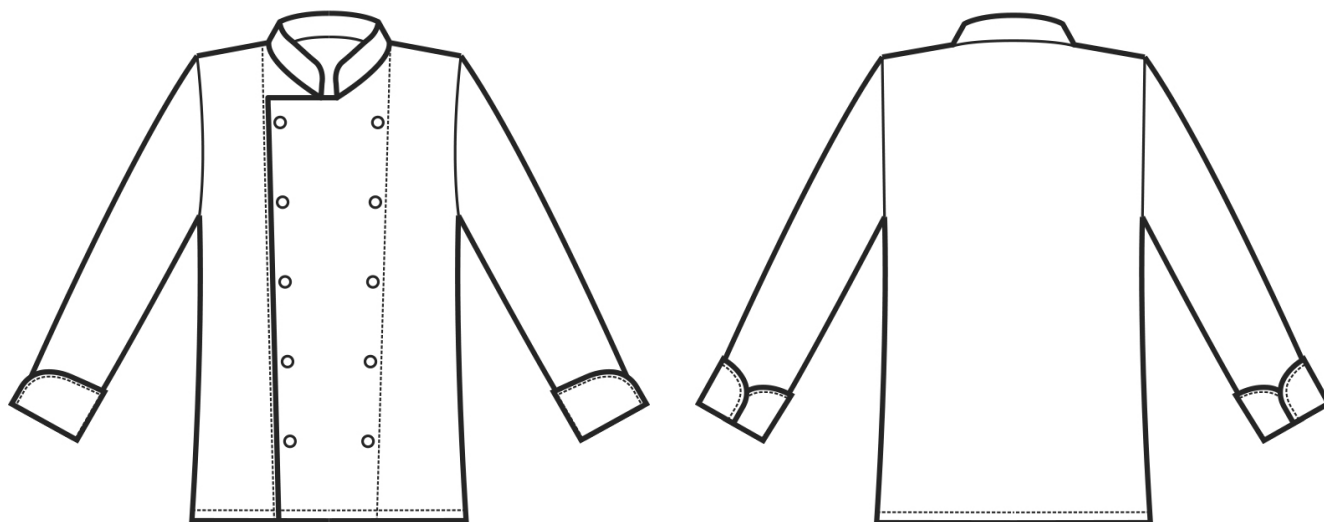

## ARTICOLI 057000 GIACCA CUOCO

TAGLIA	LARGHEZZA TORACE	LUNGHEZZA SCHIENA DA SOTTO IL COLLO FINO ALL'ORLO	LUNGHEZZA MANICA
XS	47	68	59
S	50	71	61
M	54	74	63
L	58	77	65
XL	62	80	67
XXL	66	82	69
3XL	70	82	69
4XL	74	82	69
5XL	78	82	69

**Isacco srl**

Misure e disegni dei prodotti

La tabella misure è puramente indicativa in quanto durante la fase di confezionamento degli indumenti sono ammesse tolleranze dovute alla lavorazione