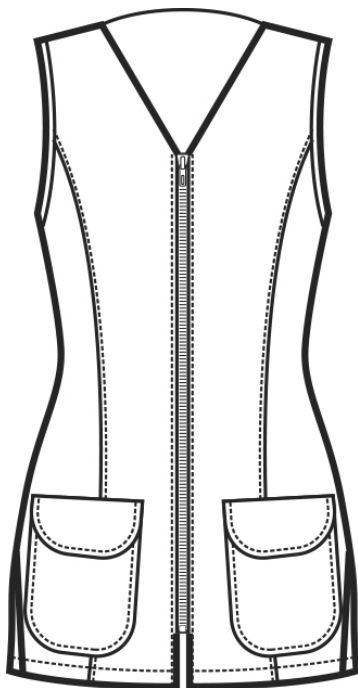

ARTICOLI 011100 CASACCA MARAKAIBO

TAGLIA	LARGHEZZA TORACE	LUNGHEZZA SCHIENA DA SOTTO IL COLLO FINO ALL'ORLO
S	47	67
M	51	69
L	55	70
XL	59	71
XXL	63	72

Isacco srl
Misure e disegni dei prodotti

La tabella misure è puramente indicativa in quanto durante la fase di confezionamento degli indumenti sono ammesse tolleranze dovute alla lavorazione