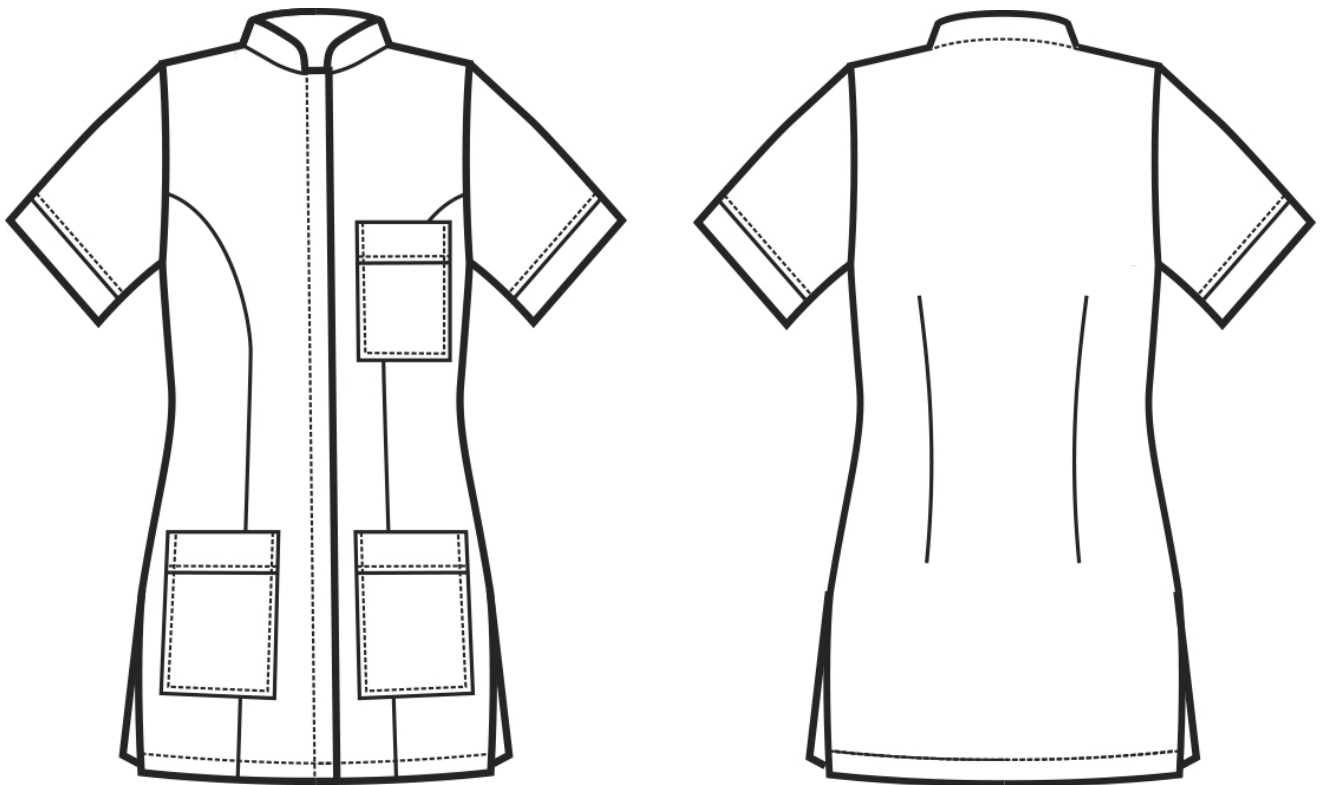

ARTICOLI 002700 CASACCA PANAREA

TAGLIA	LARGHEZZA TORACE	LUNGHEZZA SCHIENA DA SOTTO IL COLLO FINO ALL'ORLO	LUNGHEZZA MANICA
S	49	76	24
M	53	76	25
L	57	77	25
XL	61	77	26
XXL	66	78	26

Isacco srl
Misure e disegni dei prodotti

La tabella misure è puramente indicativa in quanto durante la fase di confezionamento degli indumenti sono ammesse tolleranze dovute alla lavorazione