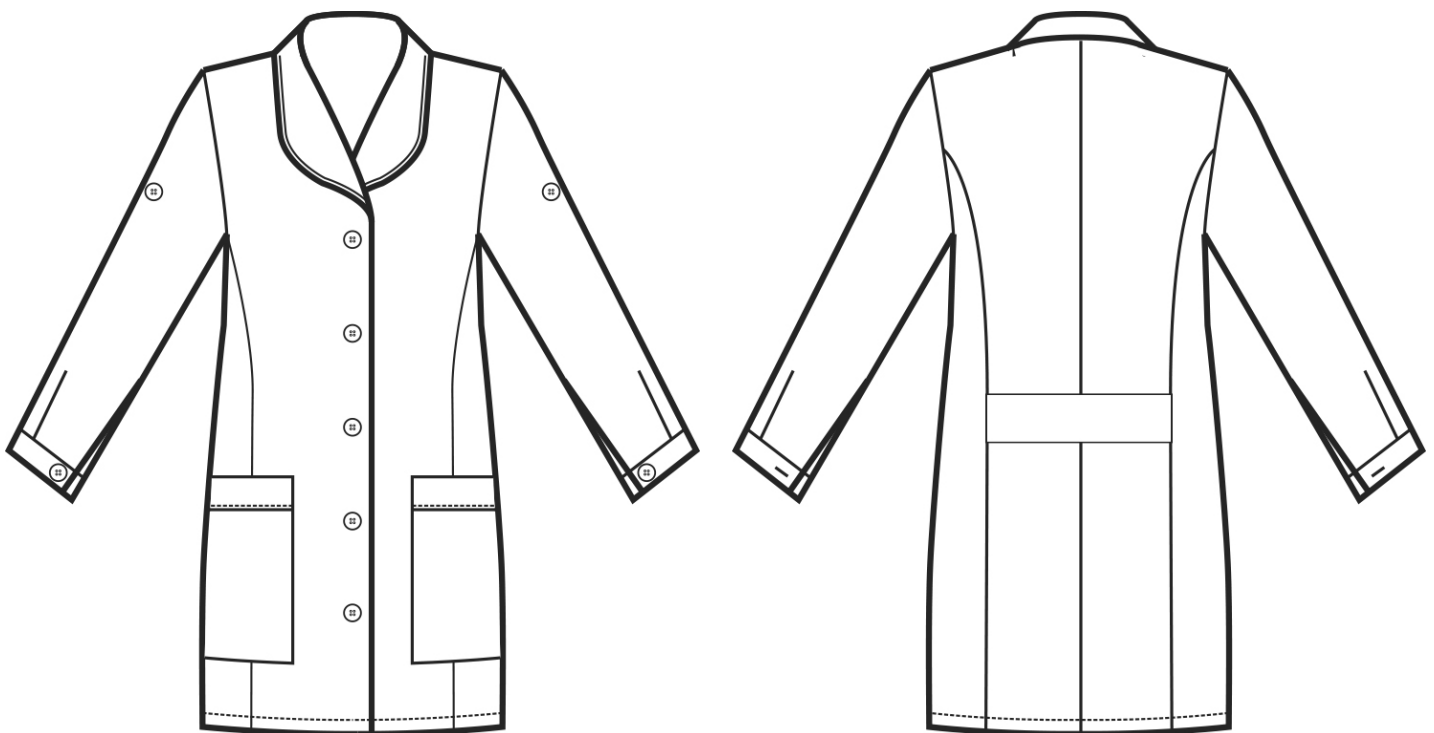

ARTICOLI 050300 CASACCA PASADENA

TAGLIA	LARGHEZZA TORACE	LUNGHEZZA SCHIENA DA SOTTO IL COLLO FINO ALL'ORLO	LUNGHEZZA MANICA
S	48	84	60
M	52	85	60
L	56	87	62
XL	60	88	64
XXL	64	88	66

Isacco srl

Misure e disegni dei prodotti