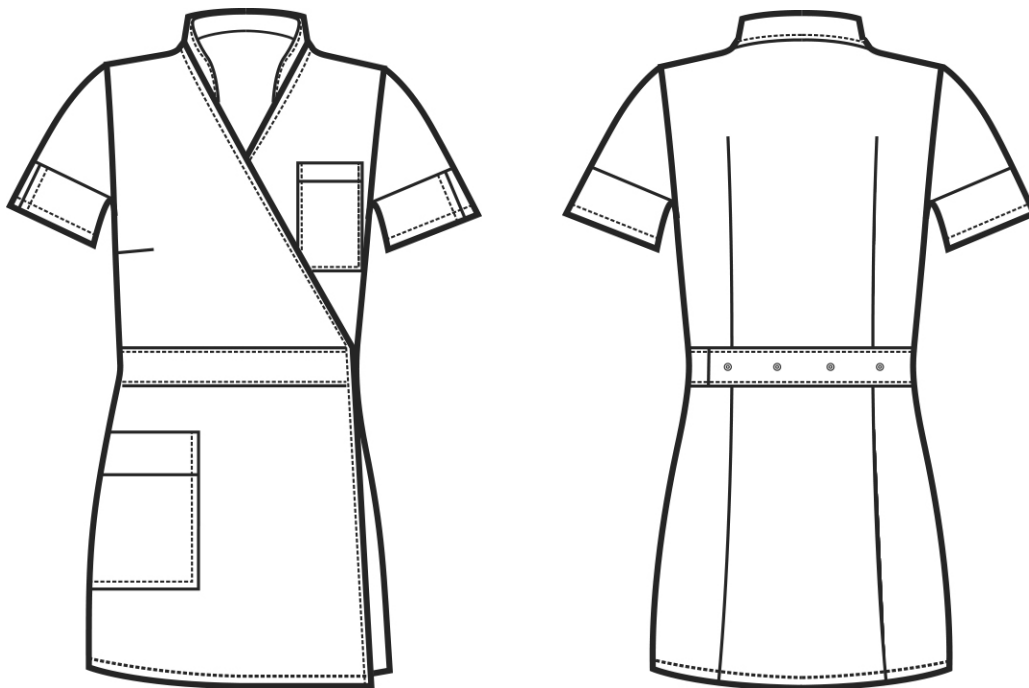

ARTICOLI 005900 KIMONO SEOUL

TAGLIA	LARGHEZZA TORACE	LUNGHEZZA SCHIENA DA SOTTO IL COLLO FINO ALL'ORLO	LUNGHEZZA MANICA
M	46	87	20
XL	54	89	22

Isacco srl

Misure e disegni dei prodotti

La tabella misure è puramente indicativa in quanto durante la fase di confezionamento degli indumenti sono ammesse tolleranze dovute alla lavorazione